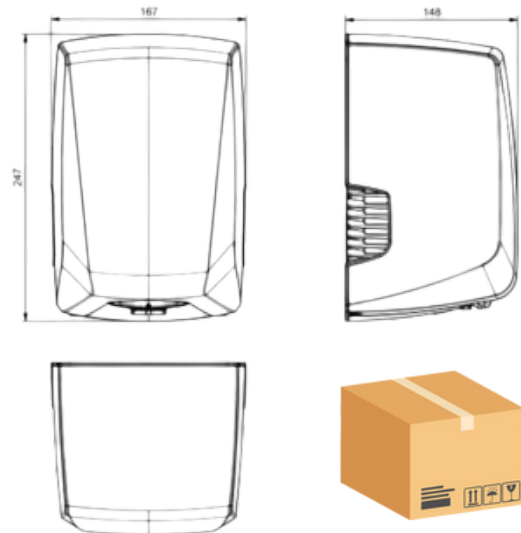

Matériaux	Boîtier : Plastique ABS Base : Plastique ABS + PC
Couleur / Finition	Boîtier : Blanc Base : Bleue
Poids net	2.241 kg

+ Séchage en 10 secondes

Conditionnement colis

Poids	2.748 kg
Hauteur	220 mm
Largeur	300 mm
Profondeur	210 mm