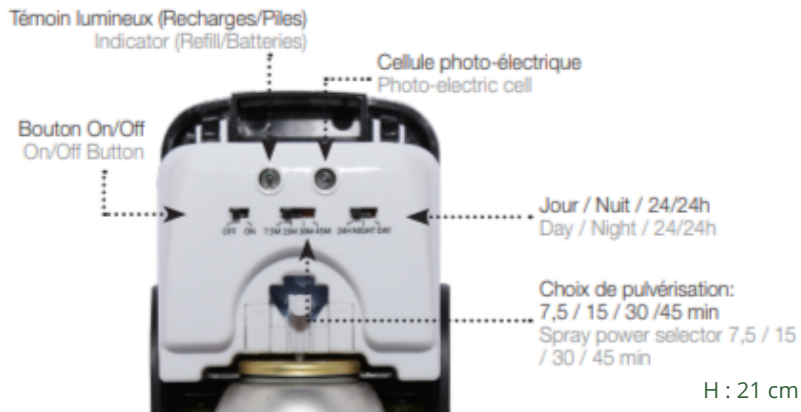

FICHE TECHNIQUE

DIFFUSEUR DE PARFUM AUTOMATIQUE

Référence 1241

H : 21 cm l : 8,5 cm P : 8,2 cm

Caractéristiques

Diffuseur de parfum automatique

Fiable, efficace

Design, innovant

Programmation facile

Cellule photo-électrique

Fermeture à clé

Fonctionne avec 2 ou 4 piles LR6

Autonomie des piles jusqu'à 3 ans

Nouvelle programmation 7,5 / 15 / 30 / 45 minutes

Durée de vie de la recharge augmentée de 50%