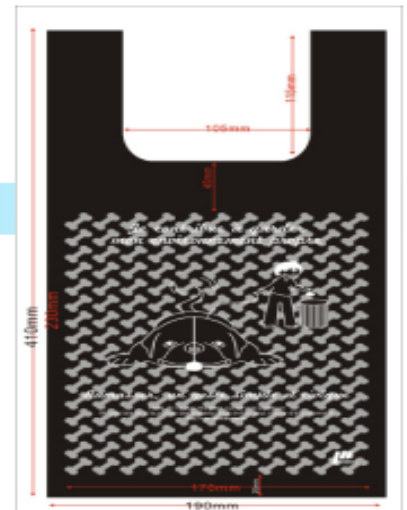

FICHE TECHNIQUE

Référence : 5900

Matière : Polyéthylène HD gaufré

Couleur : Noir

- Sacs déjections canines
- Sur mandrin diamètre intérieur 30 mm

SACS CANINS BRETELLES HD

<i>Dimensions</i>	19 x 41 cm
<i>Epaisseur</i>	13 μ
<i>Poids</i>	1.58 gr

Avantages

- Sac en rouleau
- Résistant
- Pratique
- Hygiénique

Conditionnement

	<i>Sous conditionnement</i>	<i>Carton</i>
<i>Conditionnement</i>	Rouleau de 200	Carton de 4000
<i>Dimensions en cm</i>		NC
<i>EAN 13</i>		3221170020774