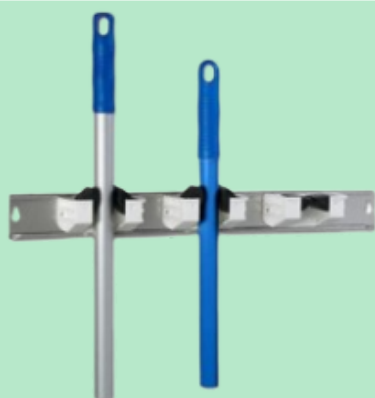

FICHE TECHNIQUE

Référence 3058

SUPPORT MURAL INOX

- **Support mural 3 manches inox 50 cm**
- Permet de positionner manches et pelles

Caractéristiques

Couleur	Inox et blanc
Matière	Inox et caoutchouc
Largeur	500 mm
Hauteur	55 mm
Profondeur	85 mm
Poids	300 gr
Poids colis	3.2 kg

10 pièces / carton

Nos produits associés

Manches adaptables

Réf : 4205

Réf: 4225

Réf : 4200

Réf : 4215