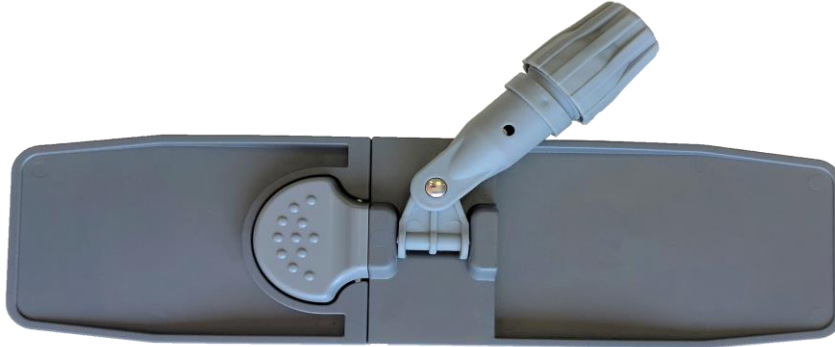

TAMPEL**FT 820**

monture de lavage pédale
Optima light
 pour frange à poches 40cm

produit**caractéristiques techniques**

Monture de lavage pour franges à poches 40cm avec un verrouillage classique par pédale
 Le mécanisme de verrouillage fonctionne sans effort pour éviter les à-coups sur la monture
 Cette monture est toute lisse recto/verso avec un minimum d'interstices pour faciliter sa désinfection
 Elle est donc parfaitement adaptée pour la désinfection en milieu hospitalier
 Cette monture est très légère en poids mais qualitative avec ces axes en inox

domaines d'utilisation

lavage des sols

composition polypropylène + axes en acier inox**coloris** gris**poids net** 372 gr **genecod** 3591683082003 **code douane** 3924900090**dimensions du produit**

400 x 110 mm (Longueur x largeur)