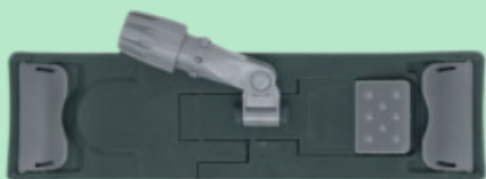

FICHE TECHNIQUE

Référence 4132

SUPPORT DE LAVAGE A PLAT A LANGUETTE

- Monture de lavage pour **franges à languettes 40cm**
- La large pédale se verrouille sans effort garantissant une **longévité du mécanisme**
- Connecteur à griffes compatibles des manches jusqu'au diam 24.50mm

Caractéristiques

Couleur	Gris anthracite et gris clair
Matière	Polypropylène
Dimensions	395 x 110 mm
Poids	497 gr

Conditionnement

Poids colis	5.37 kg
Dimensions	395 x 110 mm

10 pièces / carton

60 cartons / palette