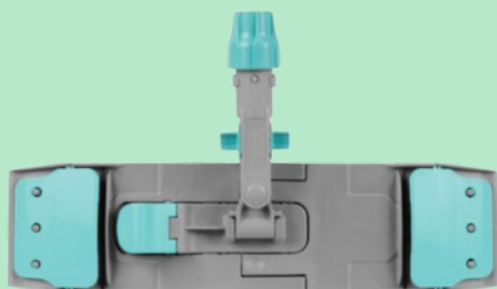

## FICHE TECHNIQUE

Référence 4133

## SUPPORT DE LAVAGE À LANGUETTES 3 OEILLETS

- Support de lavage à plat léger pour frange à languettes 3 trous.
- Avec système LOCK, blocage de l'articulation.

### Caractéristiques

<b>Matériau</b>	Polypropylène
<b>Dimensions</b>	L 40 x l 11 cm
<b>Poids brut</b>	0.612 Kg

### Conditionnement

10 pièces / carton

- *Fermeture automatique et ouverture au pied ce qui permet de tremper et laver la frange sans manipulation physique*