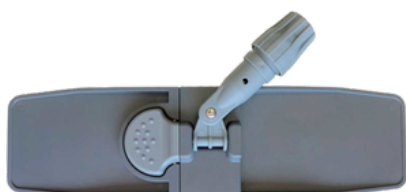

Nos produits associés

Support de lavage à plat

Réf: 4130